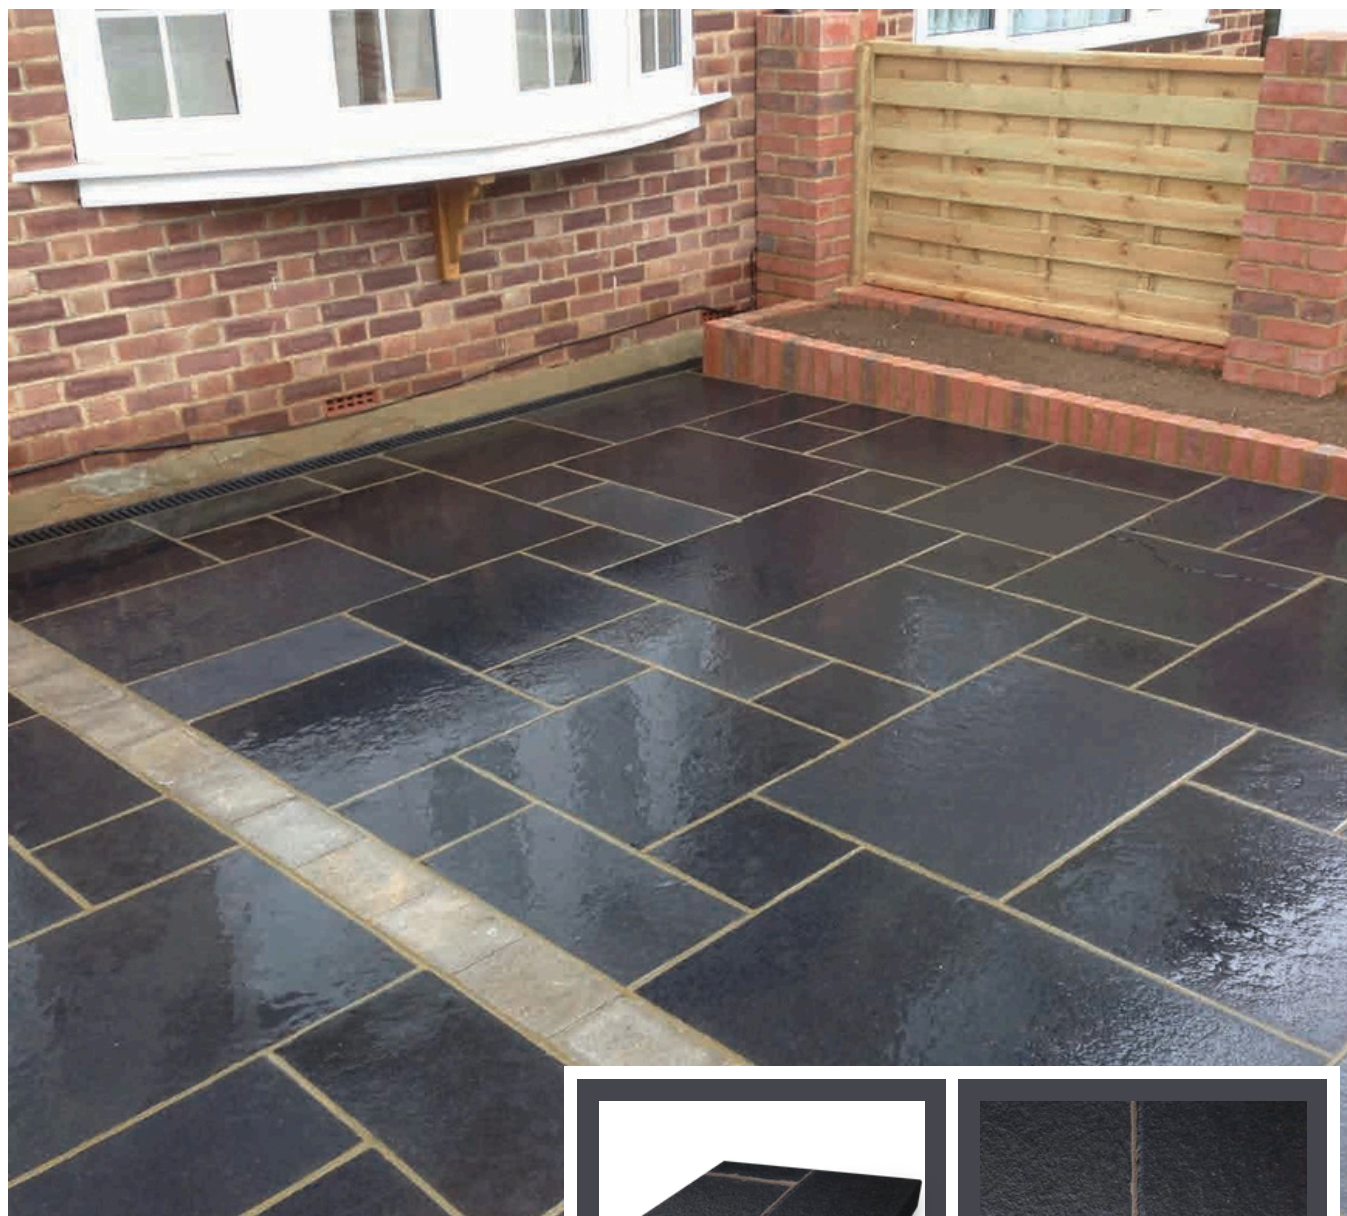

# KOTAH BLACK

LIMESTONE